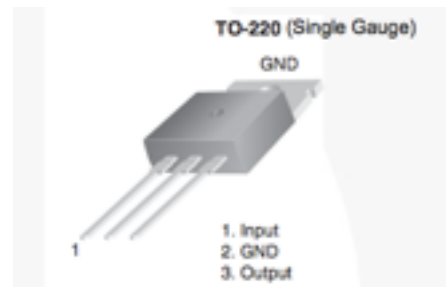

ORT 100
 Hammond xk3c / SK1 / 2 refit
 Matthias Schorer
 08.02.2014

TOP VIEW

SK1 / 2 Leslie interface board

ORT 100

Hammond xk3c / SK1 / 2 refit
Matthias Schorer
08.02.2014