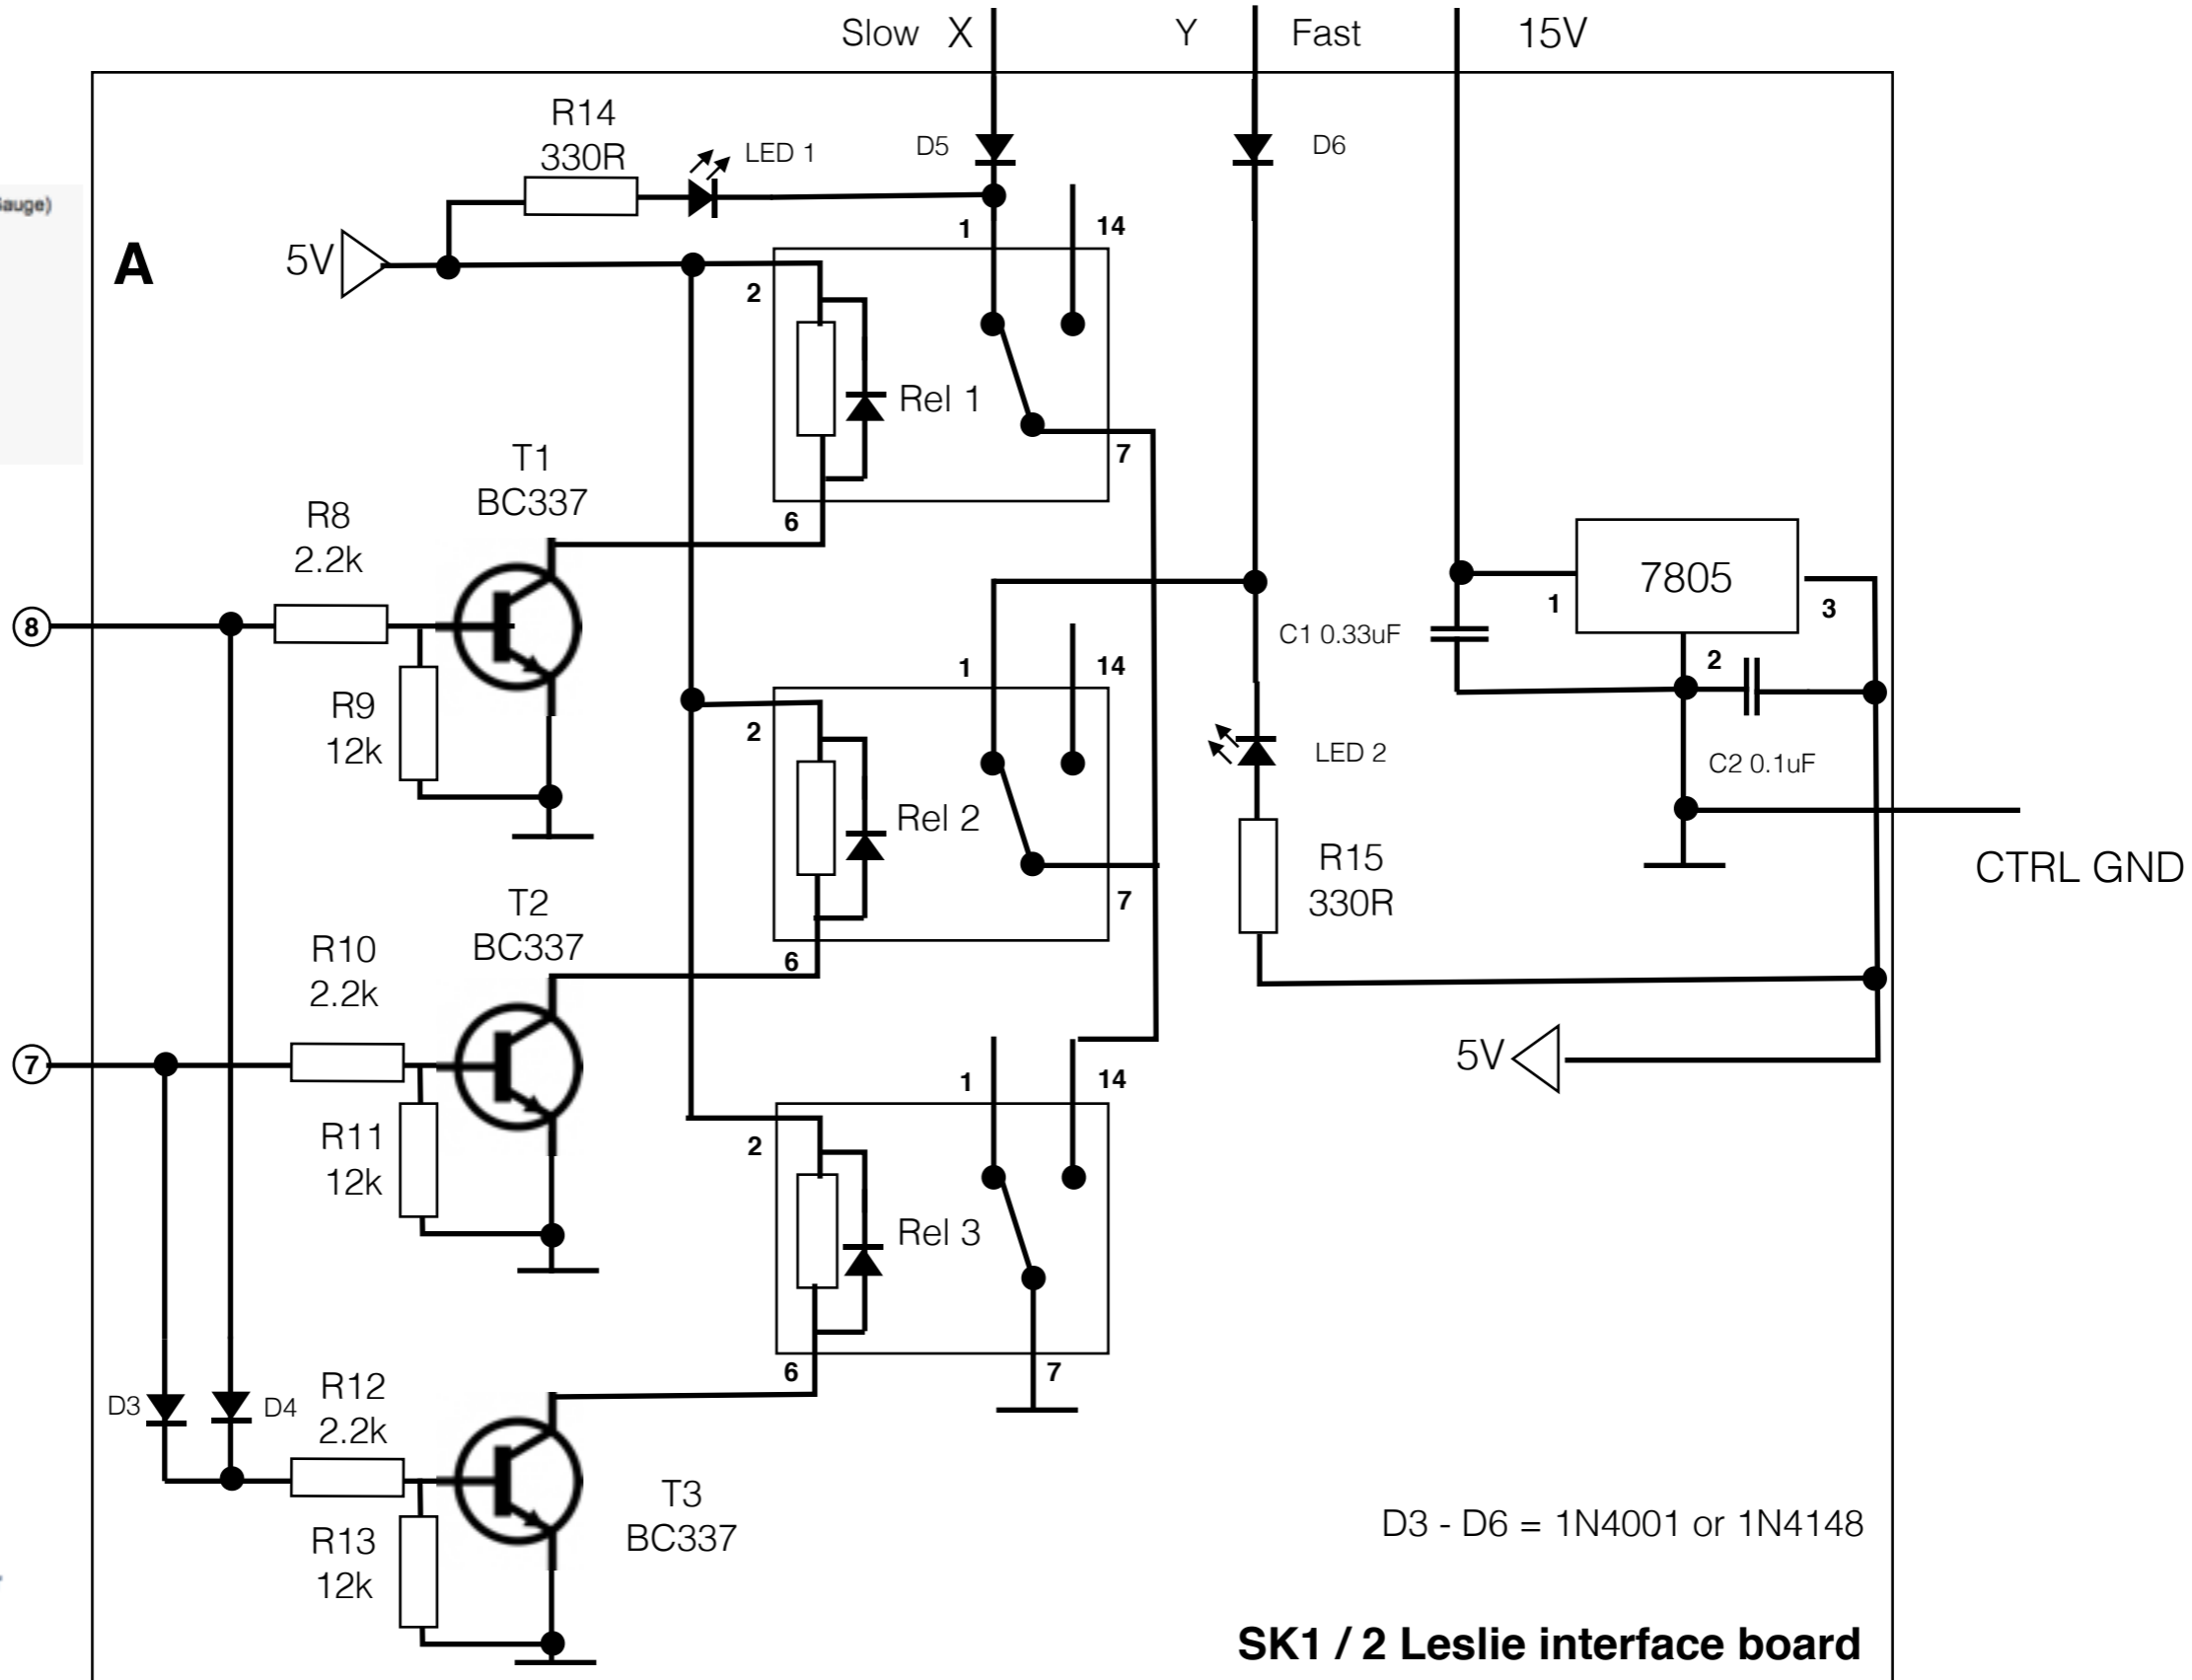

ORT 100
 Hammond xk3c / SK1 / 2 refit
 Matthias Schorer
 08.02.2014

TOP VIEW

SK1 / 2 Leslie interface board

ORT 100

Hammond xk3c / SK1 / 2 refit
Matthias Schorer
08.02.2014